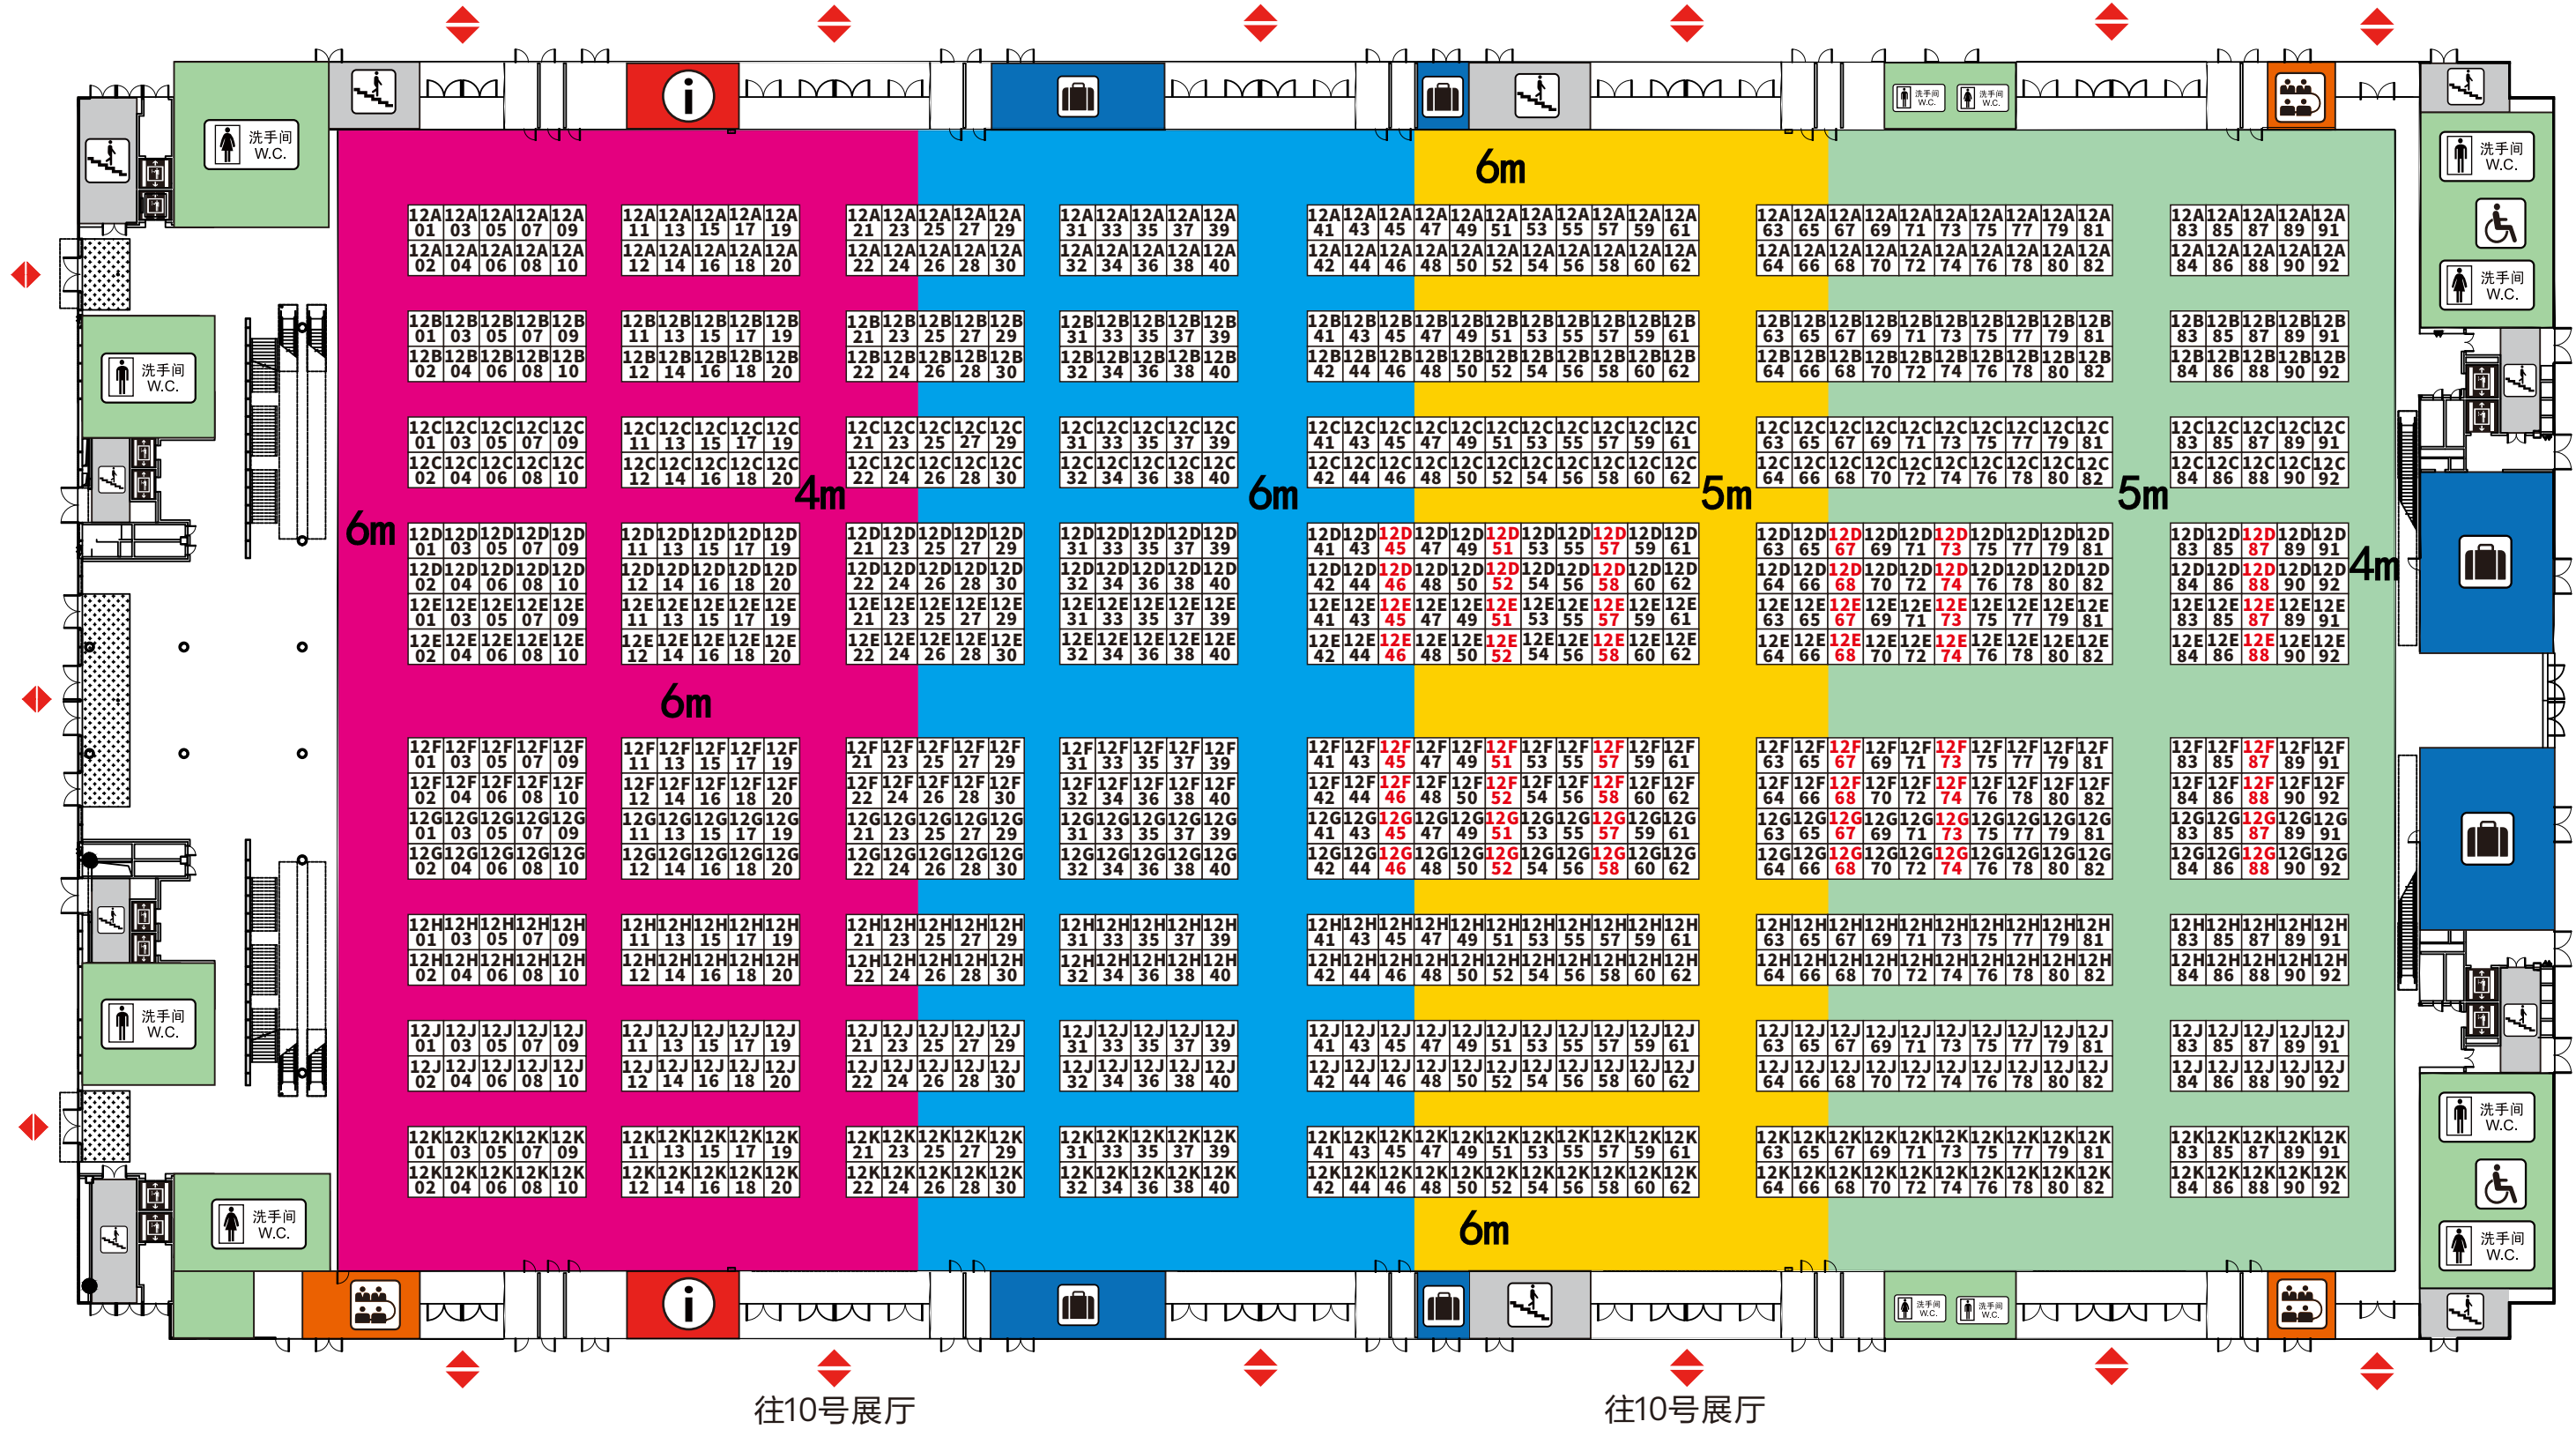

# 10号馆平面图 (一楼)

往12号展厅

往12号展厅

**A** 9平方米  
单开口: 18400元  
双开口: 20500元  
净光地: 1950元/平方米  
双开口: 2000元/个

**B** 9平方米  
单开口: 17700元  
双开口: 19700元  
净光地: 1870元/平方米  
双开口: 2000元/个

**C** 9平方米  
单开口: 16800元  
双开口: 18800元  
净光地: 1800元/平方米  
双开口: 2000元/个

# 11号馆平面图 (一楼)

往13号展厅

往13号展厅

往9号展厅

往9号展厅

**A** 9平方米  
 单开口: 16600元  
 双开口: 17600元  
 净光地: 1760元/平方米  
 双开口: 1200元/个

**B** 9平方米  
 单开口: 15600元  
 双开口: 16600元  
 净光地: 1690元/平方米  
 双开口: 1200元/个

**C** 9平方米  
 单开口: 15000元  
 双开口: 16000元  
 净光地: 1620元/平方米  
 双开口: 1100元/个

# 12号馆平面图（一楼）

往14号展厅

往14号展厅

**A** 9平方米  
 单开口: 16600元  
 双开口: 17600元  
 净光地: 1760元/平方米  
 双开口: 1200元/个

**B** 9平方米  
 单开口: 15600元  
 双开口: 16600元  
 净光地: 1690元/平方米  
 双开口: 1200元/个

**C** 9平方米  
 单开口: 15000元  
 双开口: 16000元  
 净光地: 1620元/平方米  
 双开口: 1100元/个

# 14号馆平面图 (一楼)

往16号展厅

往16号展厅

往12号展厅

往12号展厅

**A** 9平方米  
 单开口: 12200元  
 双开口: 13200元  
 净光地: 1290元/平方米  
 双开口: 900元/个

**B** 9平方米  
 单开口: 11800元  
 双开口: 12600元  
 净光地: 1240元/平方米  
 双开口: 900元/个

**C** 9平方米  
 单开口: 11300元  
 双开口: 12100元  
 净光地: 1210元/平方米  
 双开口: 900元/个