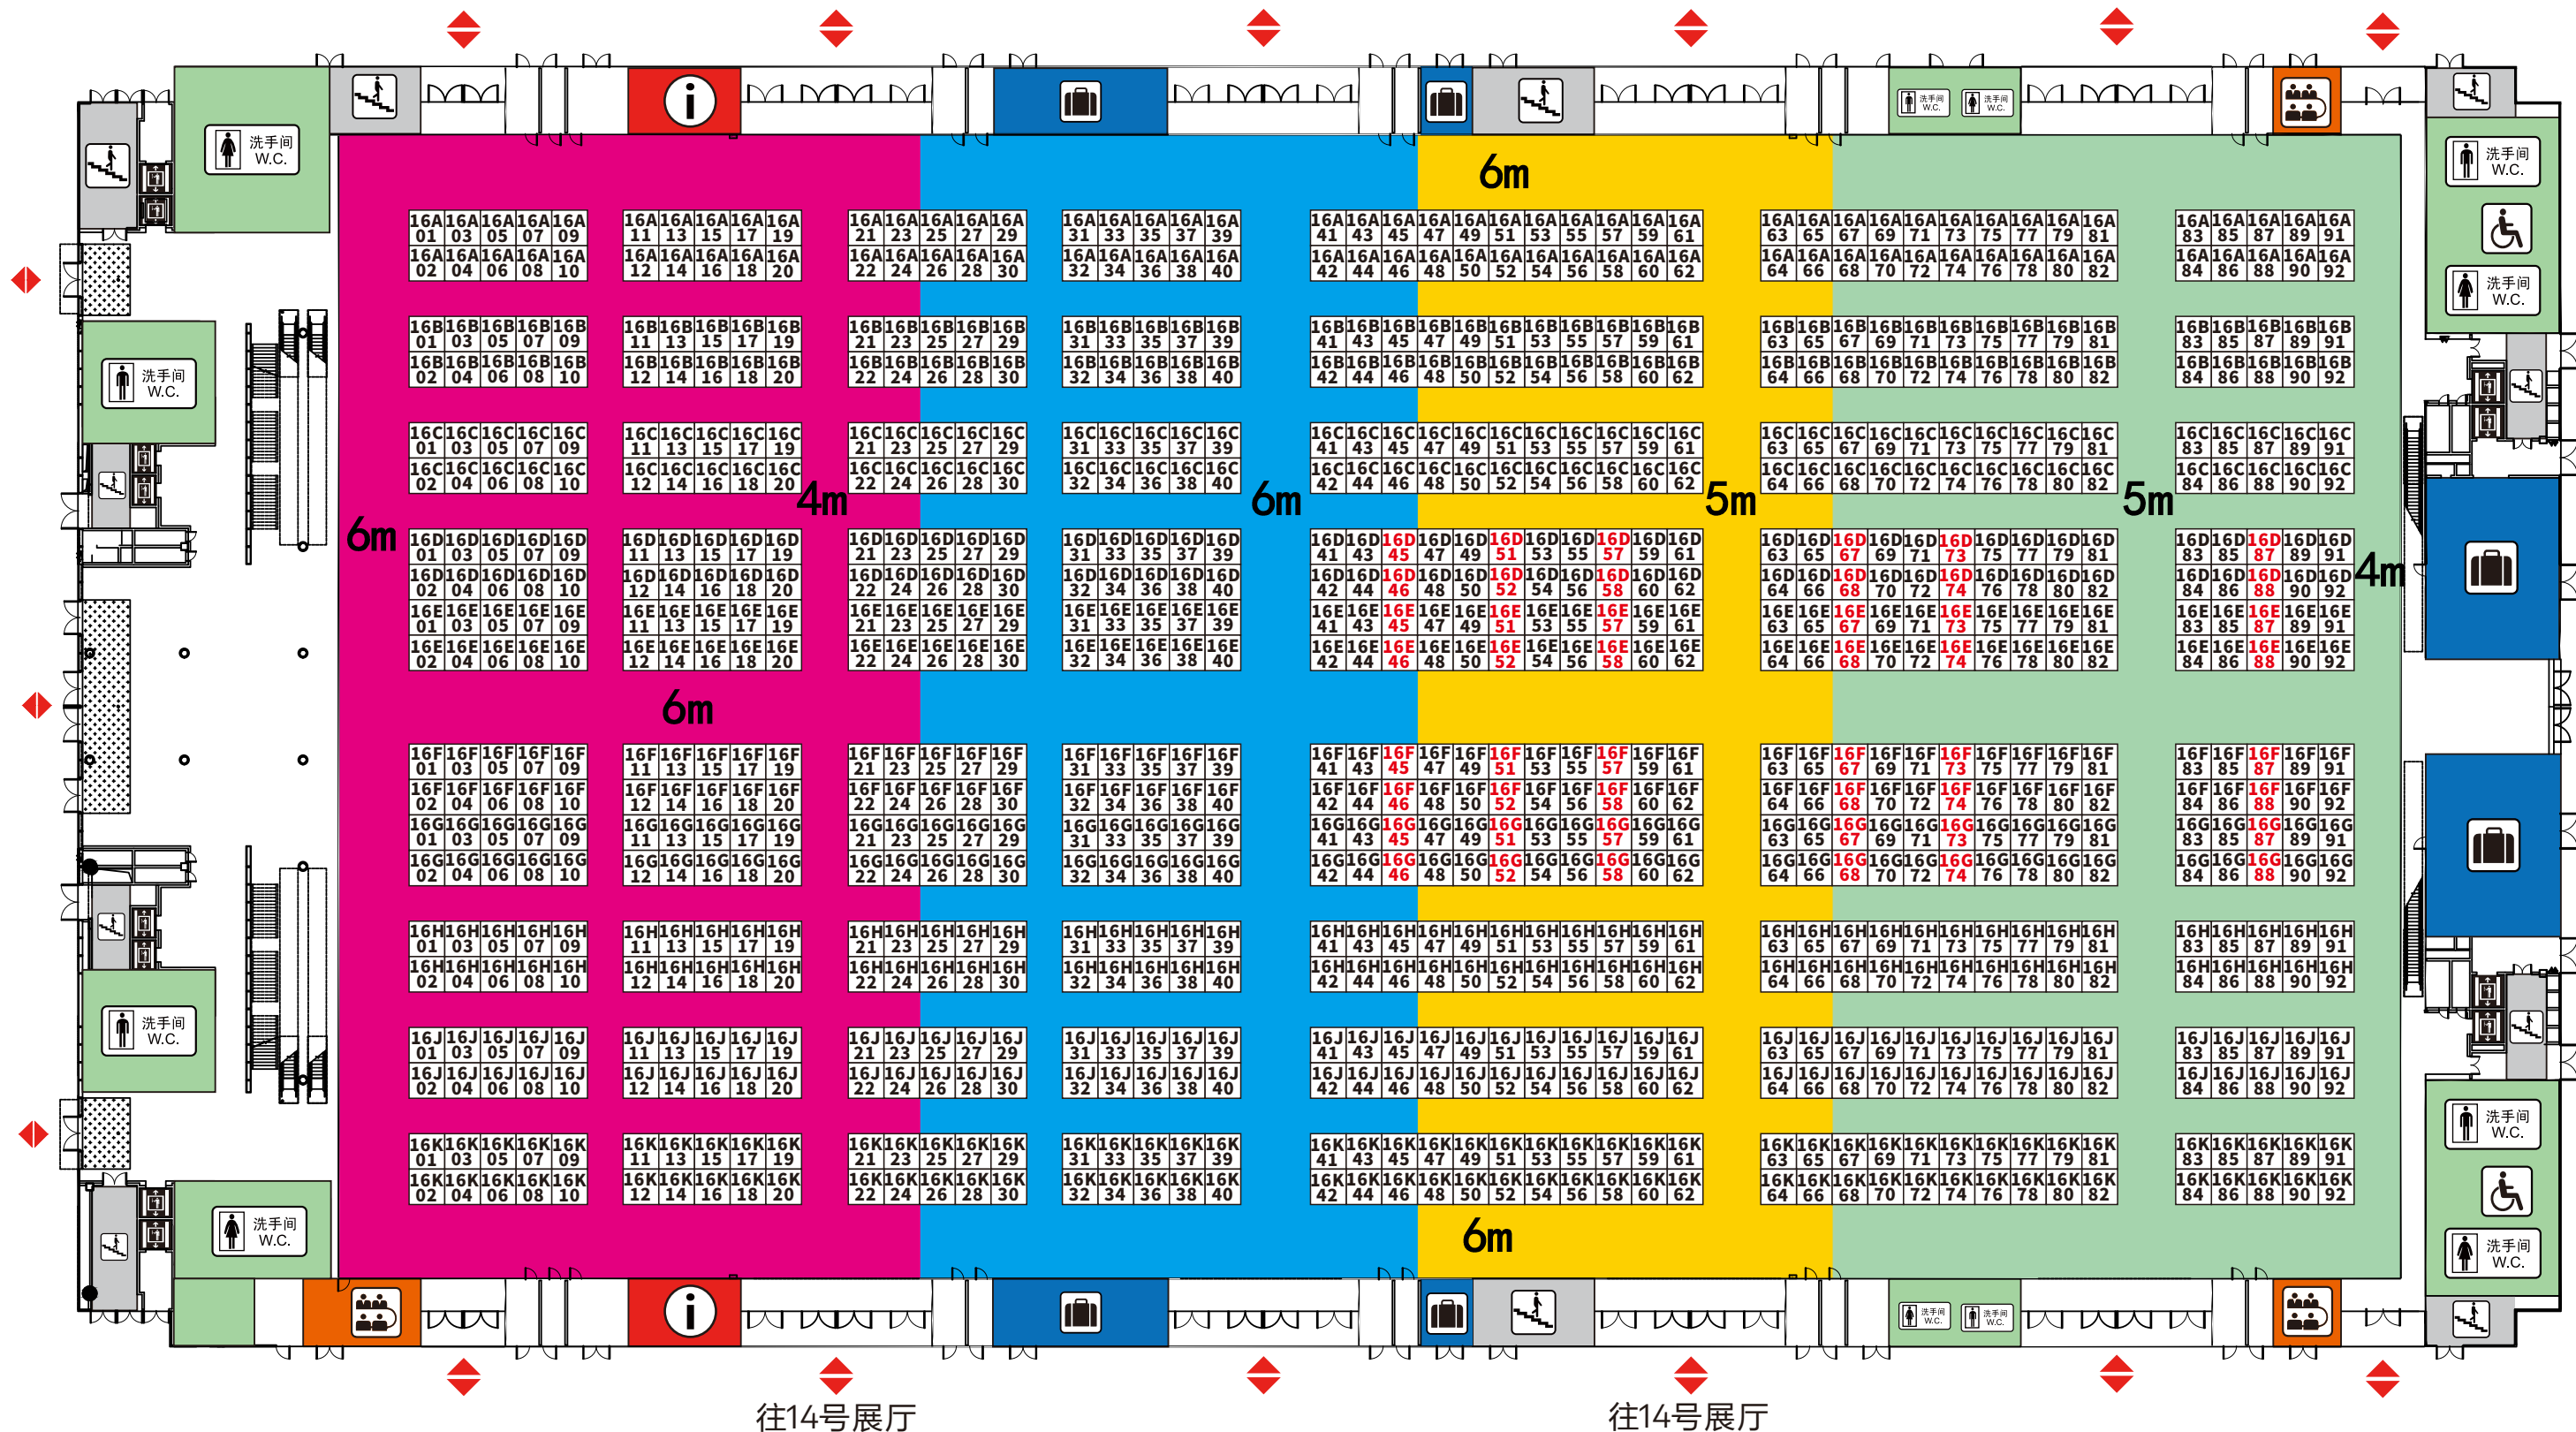

16号馆平面图 (一楼)

A 9平方米
单开口: 16600元
双开口: 17600元
净光地: 1760元/平方米
双开口: 1200元/个

B 9平方米
单开口: 15600元
双开口: 16600元
净光地: 1690元/平方米
双开口: 1200元/个

C 9平方米
单开口: 15000元
双开口: 16000元
净光地: 1620元/平方米
双开口: 1100元/个

D 9平方米
单开口: 14400元
双开口: 15300元
净光地: 1560元/平方米
双开口: 1100元/个

注: 1、每家展商须加收800元APP (礼贤通) 推广费。
2、以上价格不含税, 增值税点另加6%。
3、光地最小起订面积为36平方米。