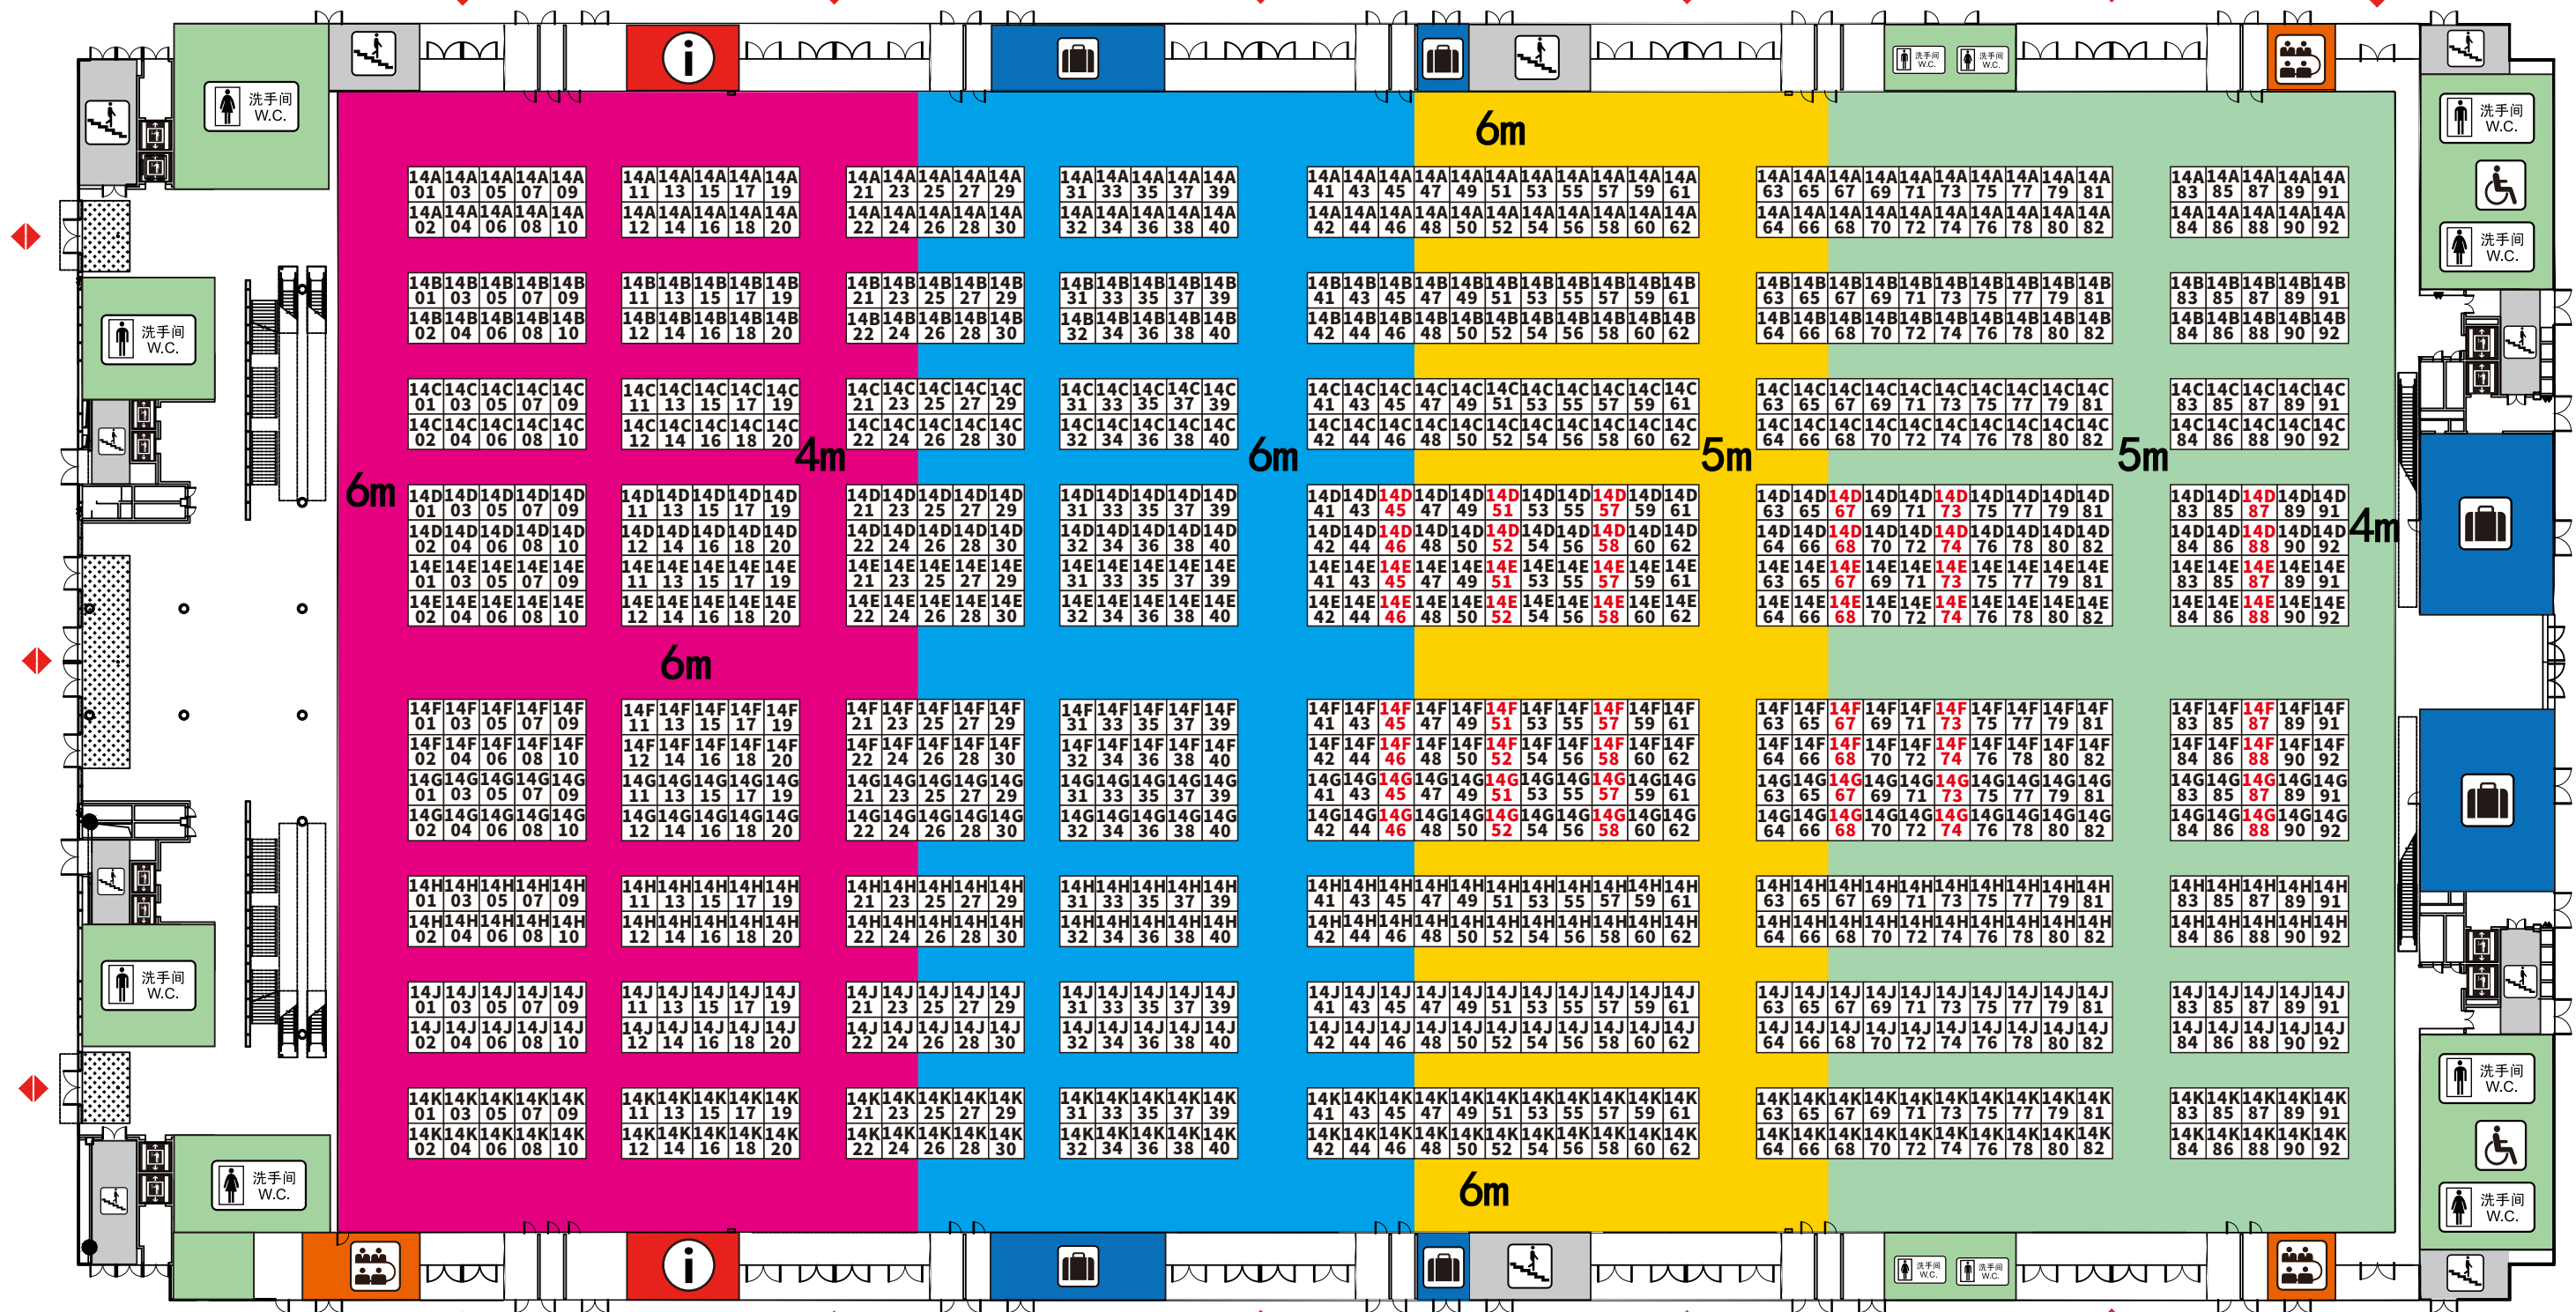

# 12号馆平面图（一楼）

往14号展厅

往14号展厅

**A** 9平方米  
 单开口: 16600元  
 双开口: 17600元  
 净光地: 1760元/平方米  
 双开口: 1200元/个

**B** 9平方米  
 单开口: 15600元  
 双开口: 16600元  
 净光地: 1690元/平方米  
 双开口: 1200元/个

**C** 9平方米  
 单开口: 15000元  
 双开口: 16000元  
 净光地: 1620元/平方米  
 双开口: 1100元/个

**D** 9平方米  
 单开口: 11000元  
 双开口: 11900元  
 净光地: 1180元/平方米  
 双开口: 900元/个

注: 1、每家展商须加收800元APP(礼贤通)推广费。  
 2、以上价格不含税, 增值税点另加6%。  
 3、光地最小起订面积为36平方米。

# 14号馆平面图 (一楼)

往16号展厅

往16号展厅

往12号展厅

往12号展厅

**A** 9平方米  
 单开口: 12200元  
 双开口: 13200元  
 净光地: 1290元/平方米  
 双开口: 900元/个

**B** 9平方米  
 单开口: 11800元  
 双开口: 12600元  
 净光地: 1240元/平方米  
 双开口: 900元/个

**C** 9平方米  
 单开口: 11300元  
 双开口: 12100元  
 净光地: 1210元/平方米  
 双开口: 900元/个