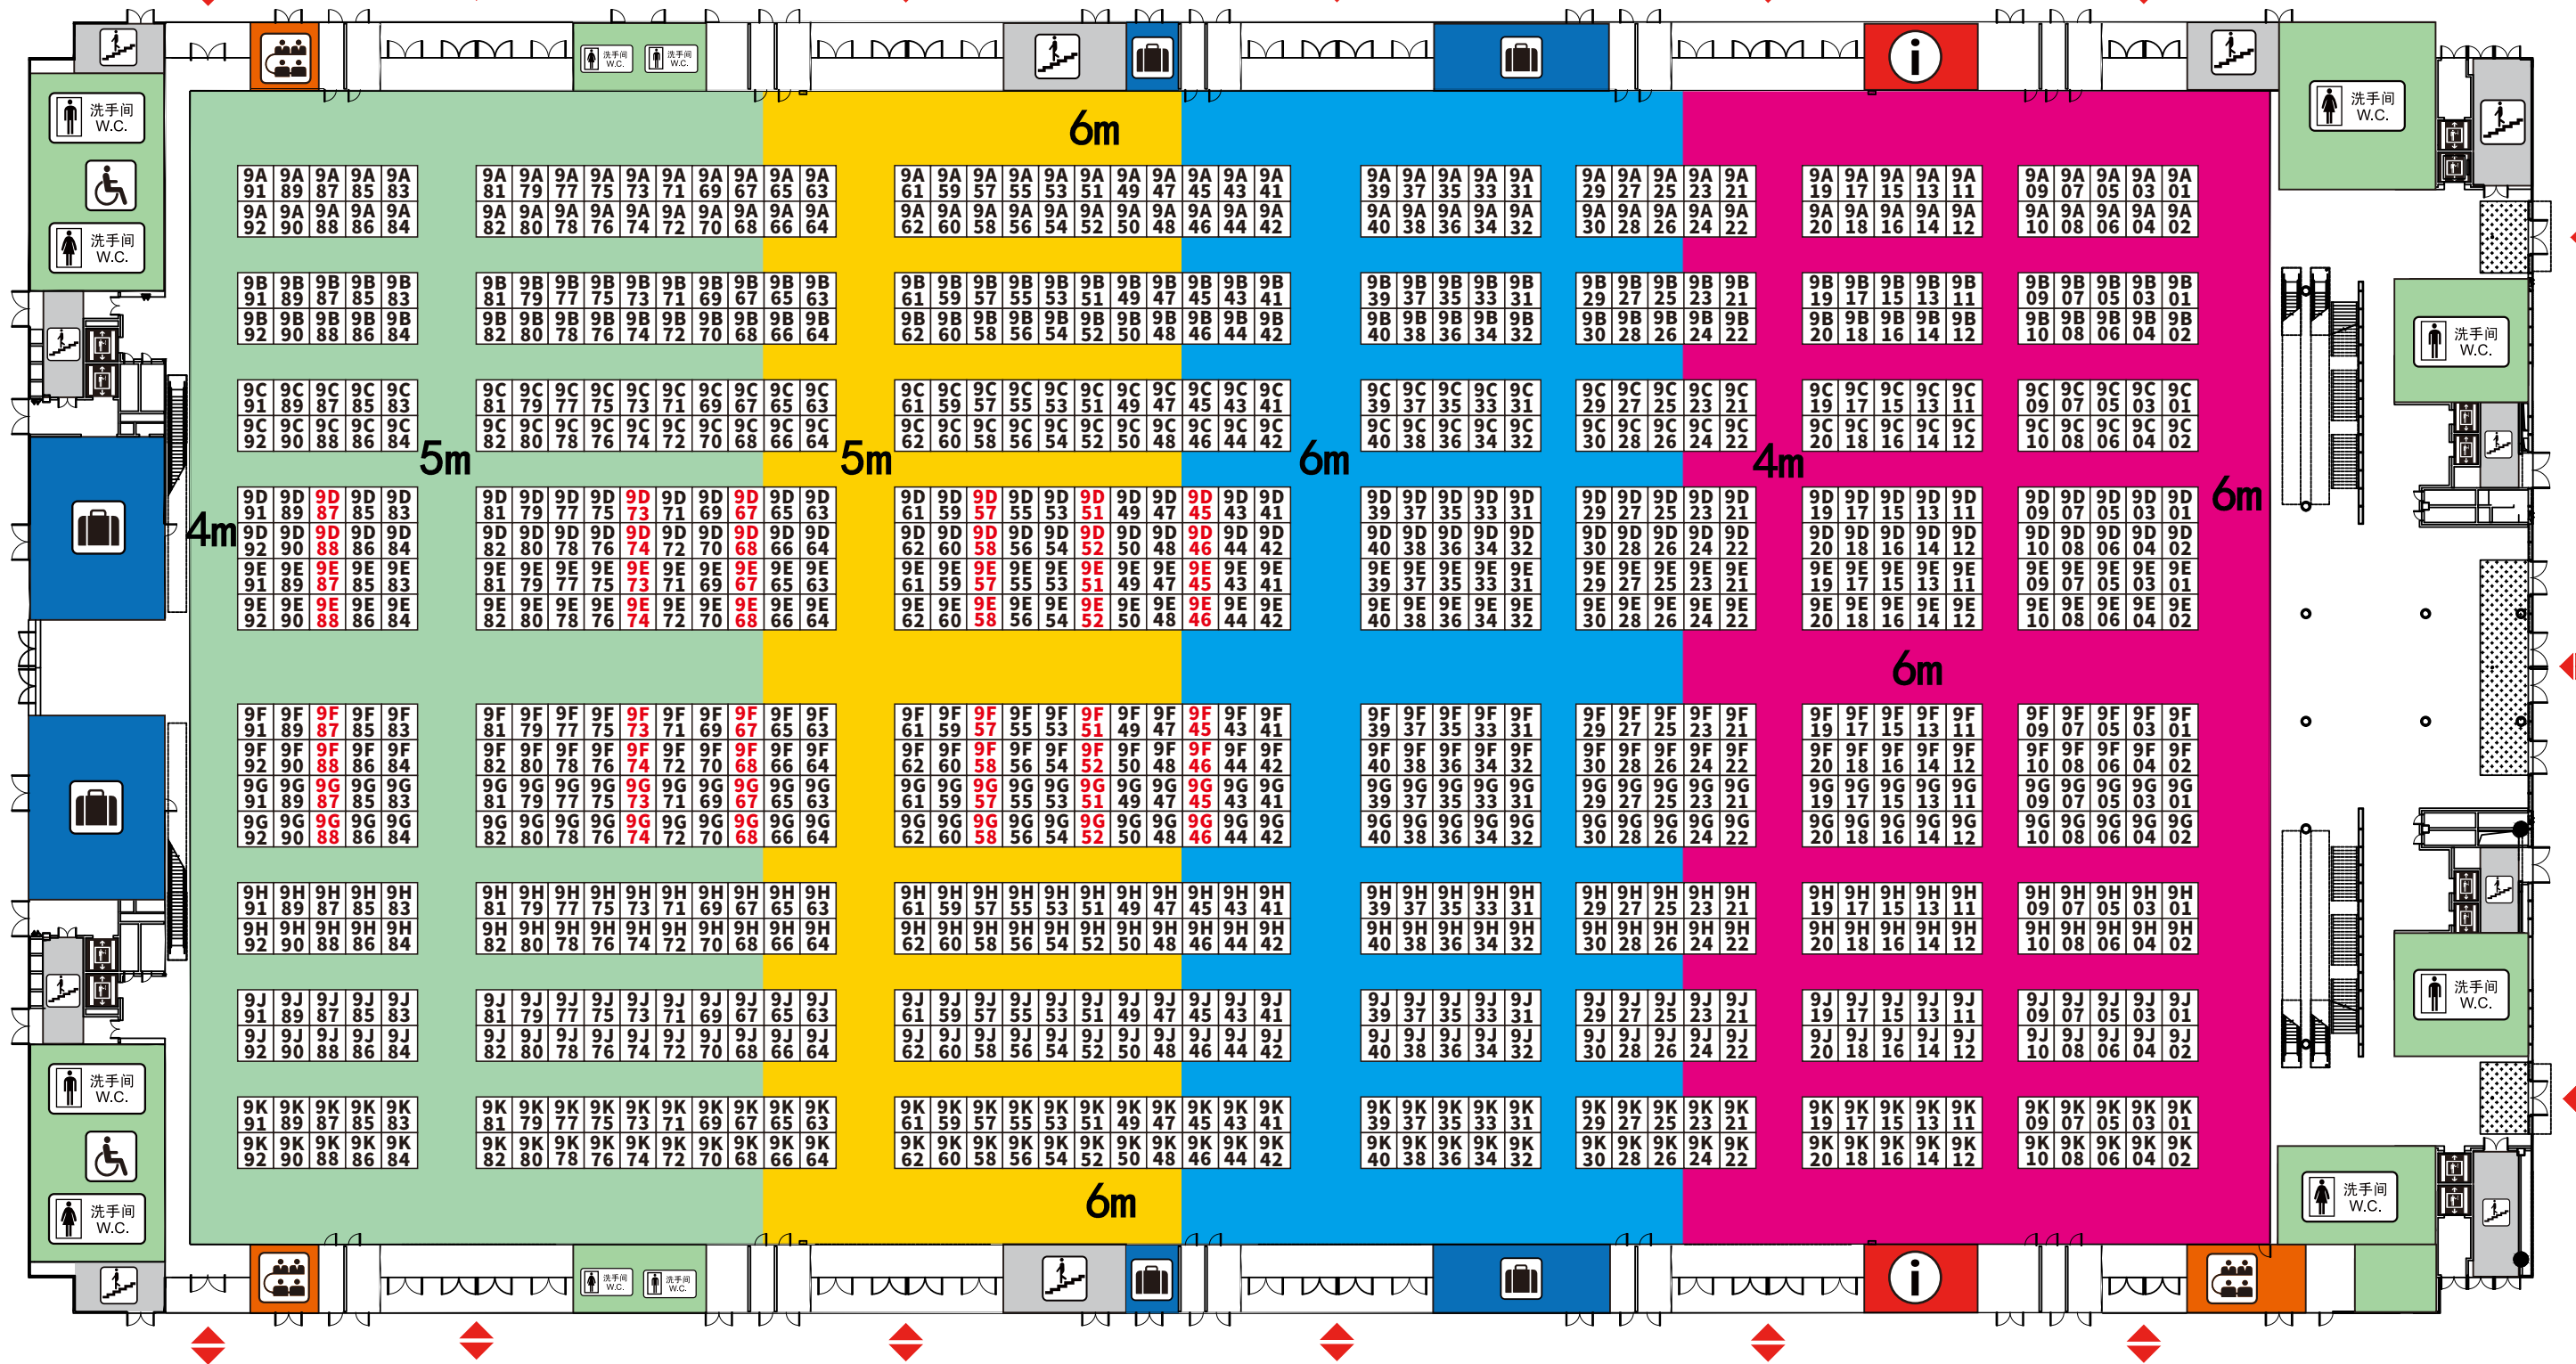

# 9号馆平面图 (一楼)

往11号展厅

往11号展厅

**A** 9平方米  
 单开口: 18400元  
 双开口: 20500元  
 净光地: 1950元/平方米  
 双开口: 2000元/个

**B** 9平方米  
 单开口: 17700元  
 双开口: 19700元  
 净光地: 1870元/平方米  
 双开口: 2000元/个

**C** 9平方米  
 单开口: 16800元  
 双开口: 18800元  
 净光地: 1800元/平方米  
 双开口: 2000元/个

# 10号馆平面图 (一楼)

往12号展厅

往12号展厅

**A** 9平方米  
单开口: 18400元  
双开口: 20500元  
净光地: 1950元/平方米  
双开口: 2000元/个

**B** 9平方米  
单开口: 17700元  
双开口: 19700元  
净光地: 1870元/平方米  
双开口: 2000元/个

**C** 9平方米  
单开口: 16800元  
双开口: 18800元  
净光地: 1800元/平方米  
双开口: 2000元/个

# 12号馆平面图（一楼）

往14号展厅

往14号展厅

**A** 9平方米  
 单开口: 16600元  
 双开口: 17600元  
 净光地: 1760元/平方米  
 双开口: 1200元/个

**B** 9平方米  
 单开口: 15600元  
 双开口: 16600元  
 净光地: 1690元/平方米  
 双开口: 1200元/个

**C** 9平方米  
 单开口: 15000元  
 双开口: 16000元  
 净光地: 1620元/平方米  
 双开口: 1100元/个

# 14号馆平面图 (一楼)

往16号展厅

往16号展厅

往12号展厅

往12号展厅

**A** 9平方米  
 单开口: 12200元  
 双开口: 13200元  
 净光地: 1290元/平方米  
 双开口: 900元/个

**B** 9平方米  
 单开口: 11800元  
 双开口: 12600元  
 净光地: 1240元/平方米  
 双开口: 900元/个

**C** 9平方米  
 单开口: 11300元  
 双开口: 12100元  
 净光地: 1210元/平方米  
 双开口: 900元/个