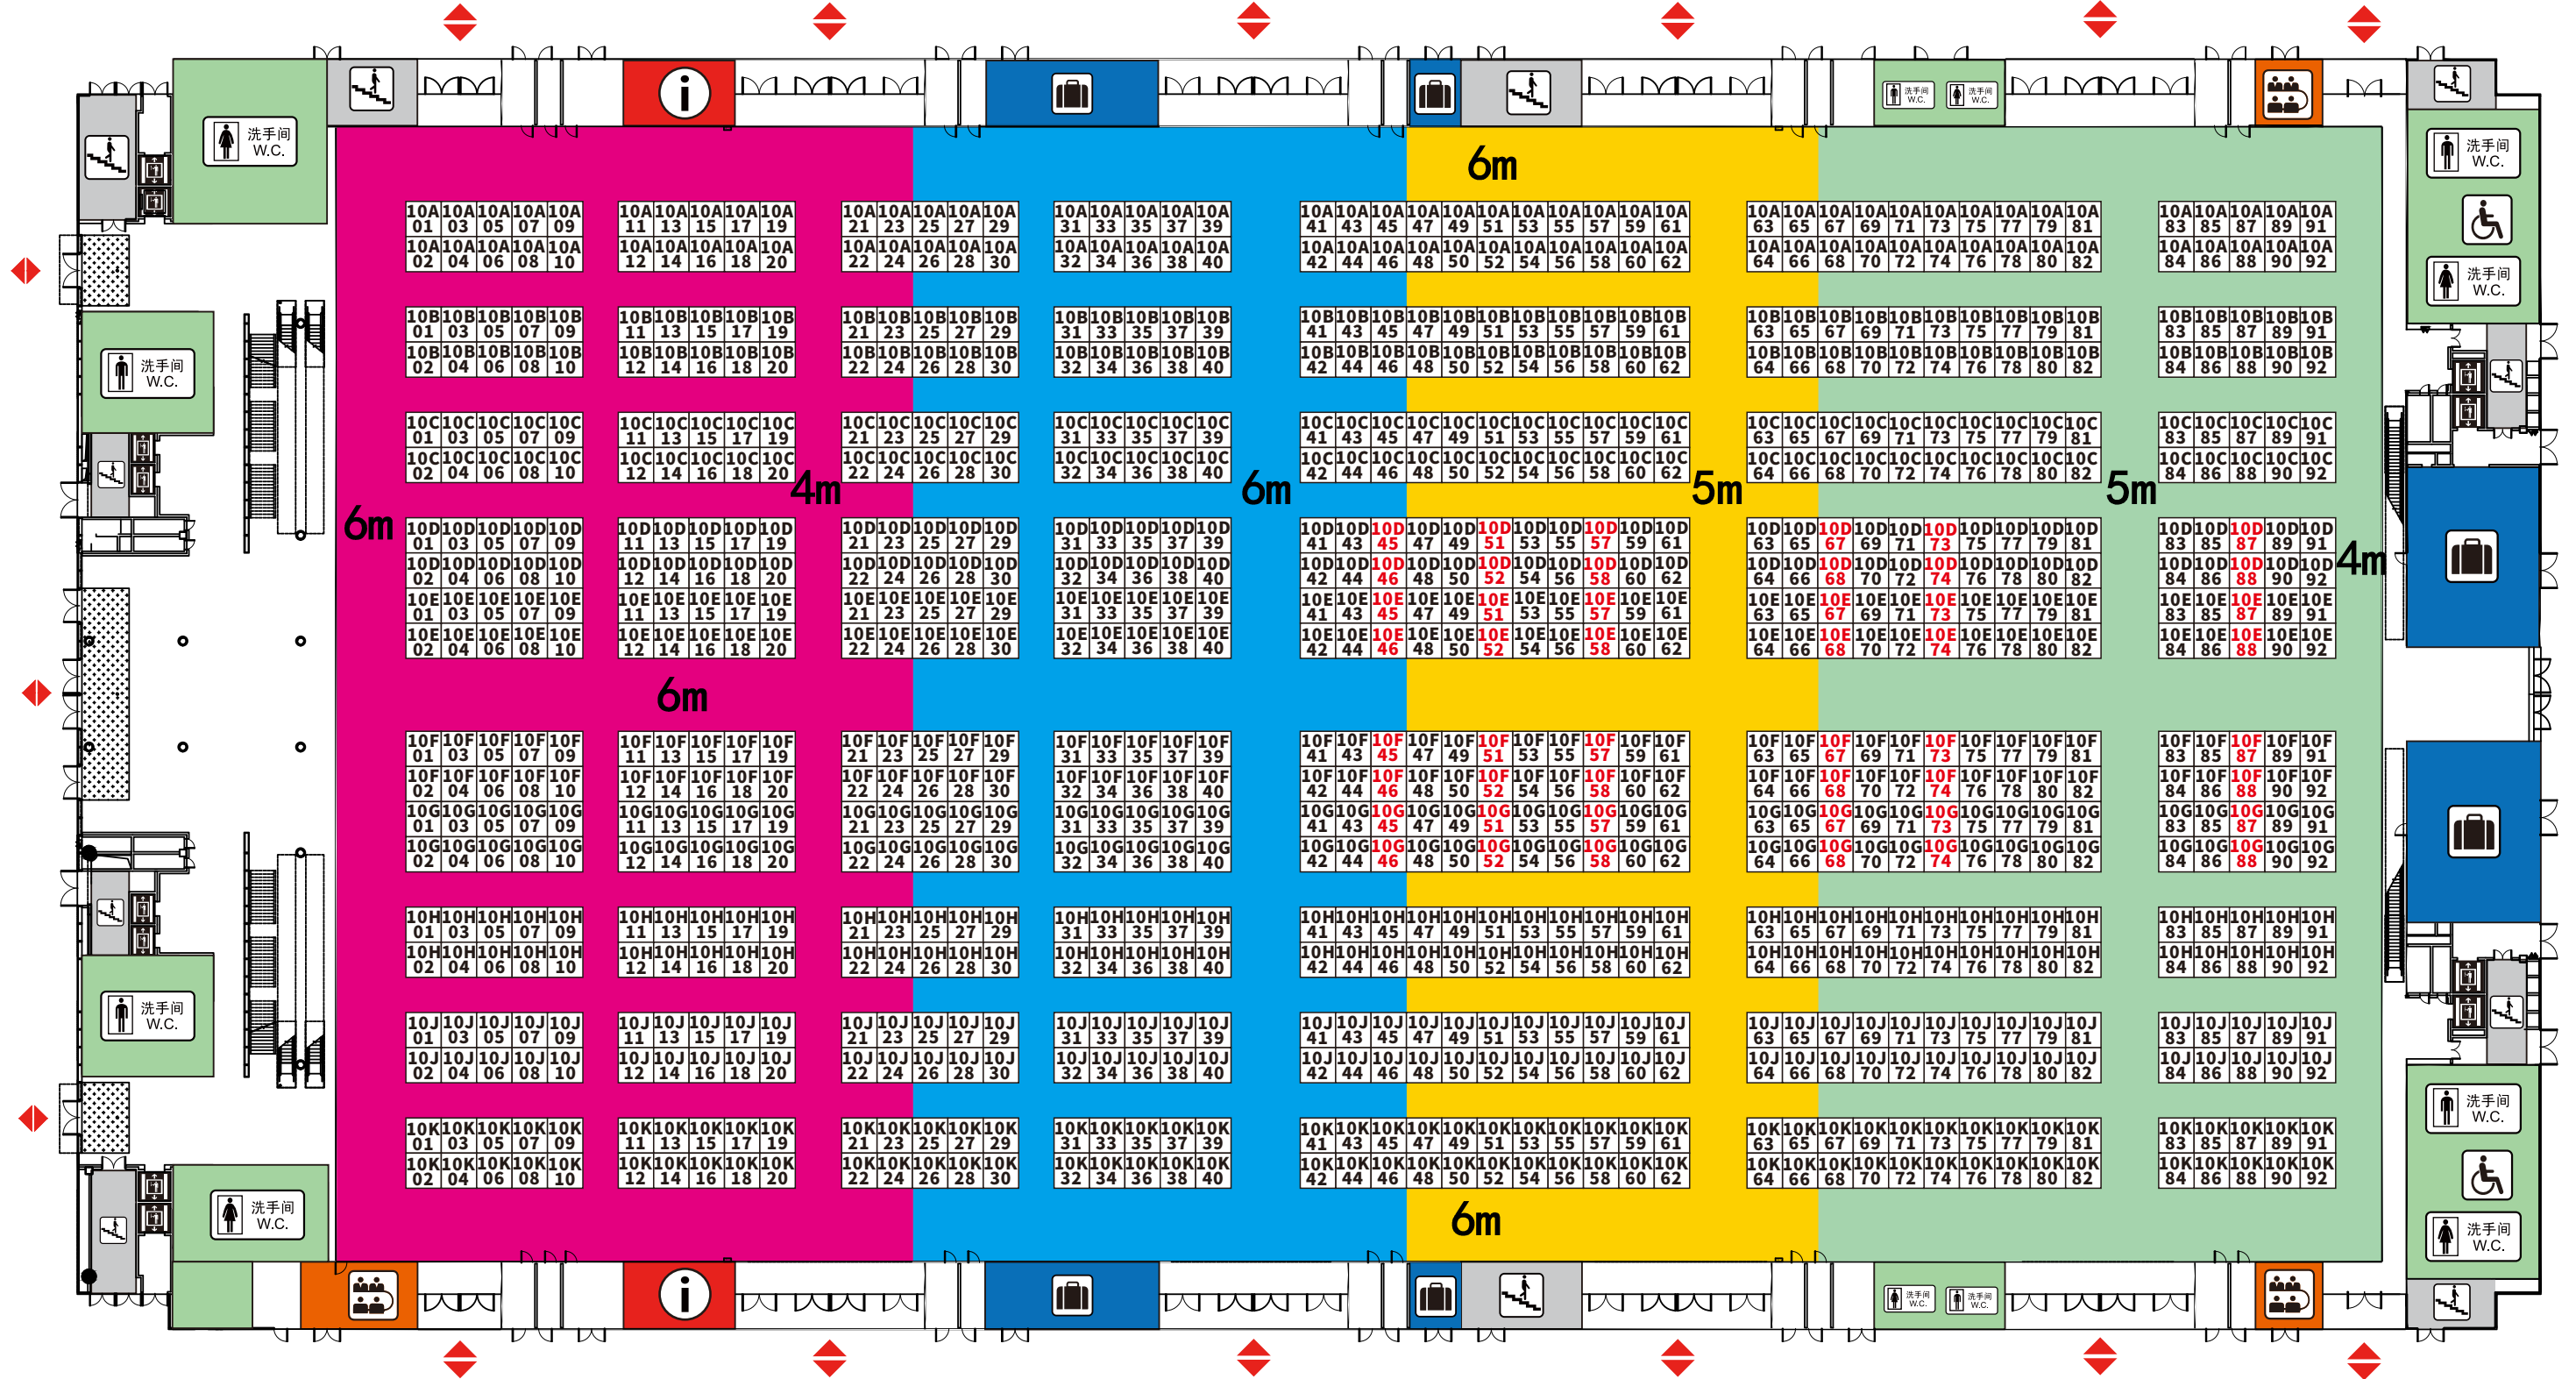

# 9号馆平面图 (一楼)

往11号展厅

往11号展厅

**A** 9平方米  
 单开口: 18400元  
 双开口: 20500元  
 净光地: 1950元/平方米  
 双开口: 2000元/个

**B** 9平方米  
 单开口: 17700元  
 双开口: 19700元  
 净光地: 1870元/平方米  
 双开口: 2000元/个

**C** 9平方米  
 单开口: 16800元  
 双开口: 18800元  
 净光地: 1800元/平方米  
 双开口: 2000元/个

# 10号馆平面图 (一楼)

往12号展厅

往12号展厅

**A** 9平方米  
单开口: 18400元  
双开口: 20500元  
净光地: 1950元/平方米  
双开口: 2000元/个

**B** 9平方米  
单开口: 17700元  
双开口: 19700元  
净光地: 1870元/平方米  
双开口: 2000元/个

**C** 9平方米  
单开口: 16800元  
双开口: 18800元  
净光地: 1800元/平方米  
双开口: 2000元/个

# 12号馆平面图（一楼）

往14号展厅

往14号展厅

**A** 9平方米  
 单开口: 16600元  
 双开口: 17600元  
 净光地: 1760元/平方米  
 双开口: 1200元/个

**B** 9平方米  
 单开口: 15600元  
 双开口: 16600元  
 净光地: 1690元/平方米  
 双开口: 1200元/个

**C** 9平方米  
 单开口: 15000元  
 双开口: 16000元  
 净光地: 1620元/平方米  
 双开口: 1100元/个

# 14号馆平面图 (一楼)

往16号展厅

往16号展厅

往12号展厅

往12号展厅

**A** 9平方米  
 单开口: 12200元  
 双开口: 13200元  
 净光地: 1290元/平方米  
 双开口: 900元/个

**B** 9平方米  
 单开口: 11800元  
 双开口: 12600元  
 净光地: 1240元/平方米  
 双开口: 900元/个

**C** 9平方米  
 单开口: 11300元  
 双开口: 12100元  
 净光地: 1210元/平方米  
 双开口: 900元/个