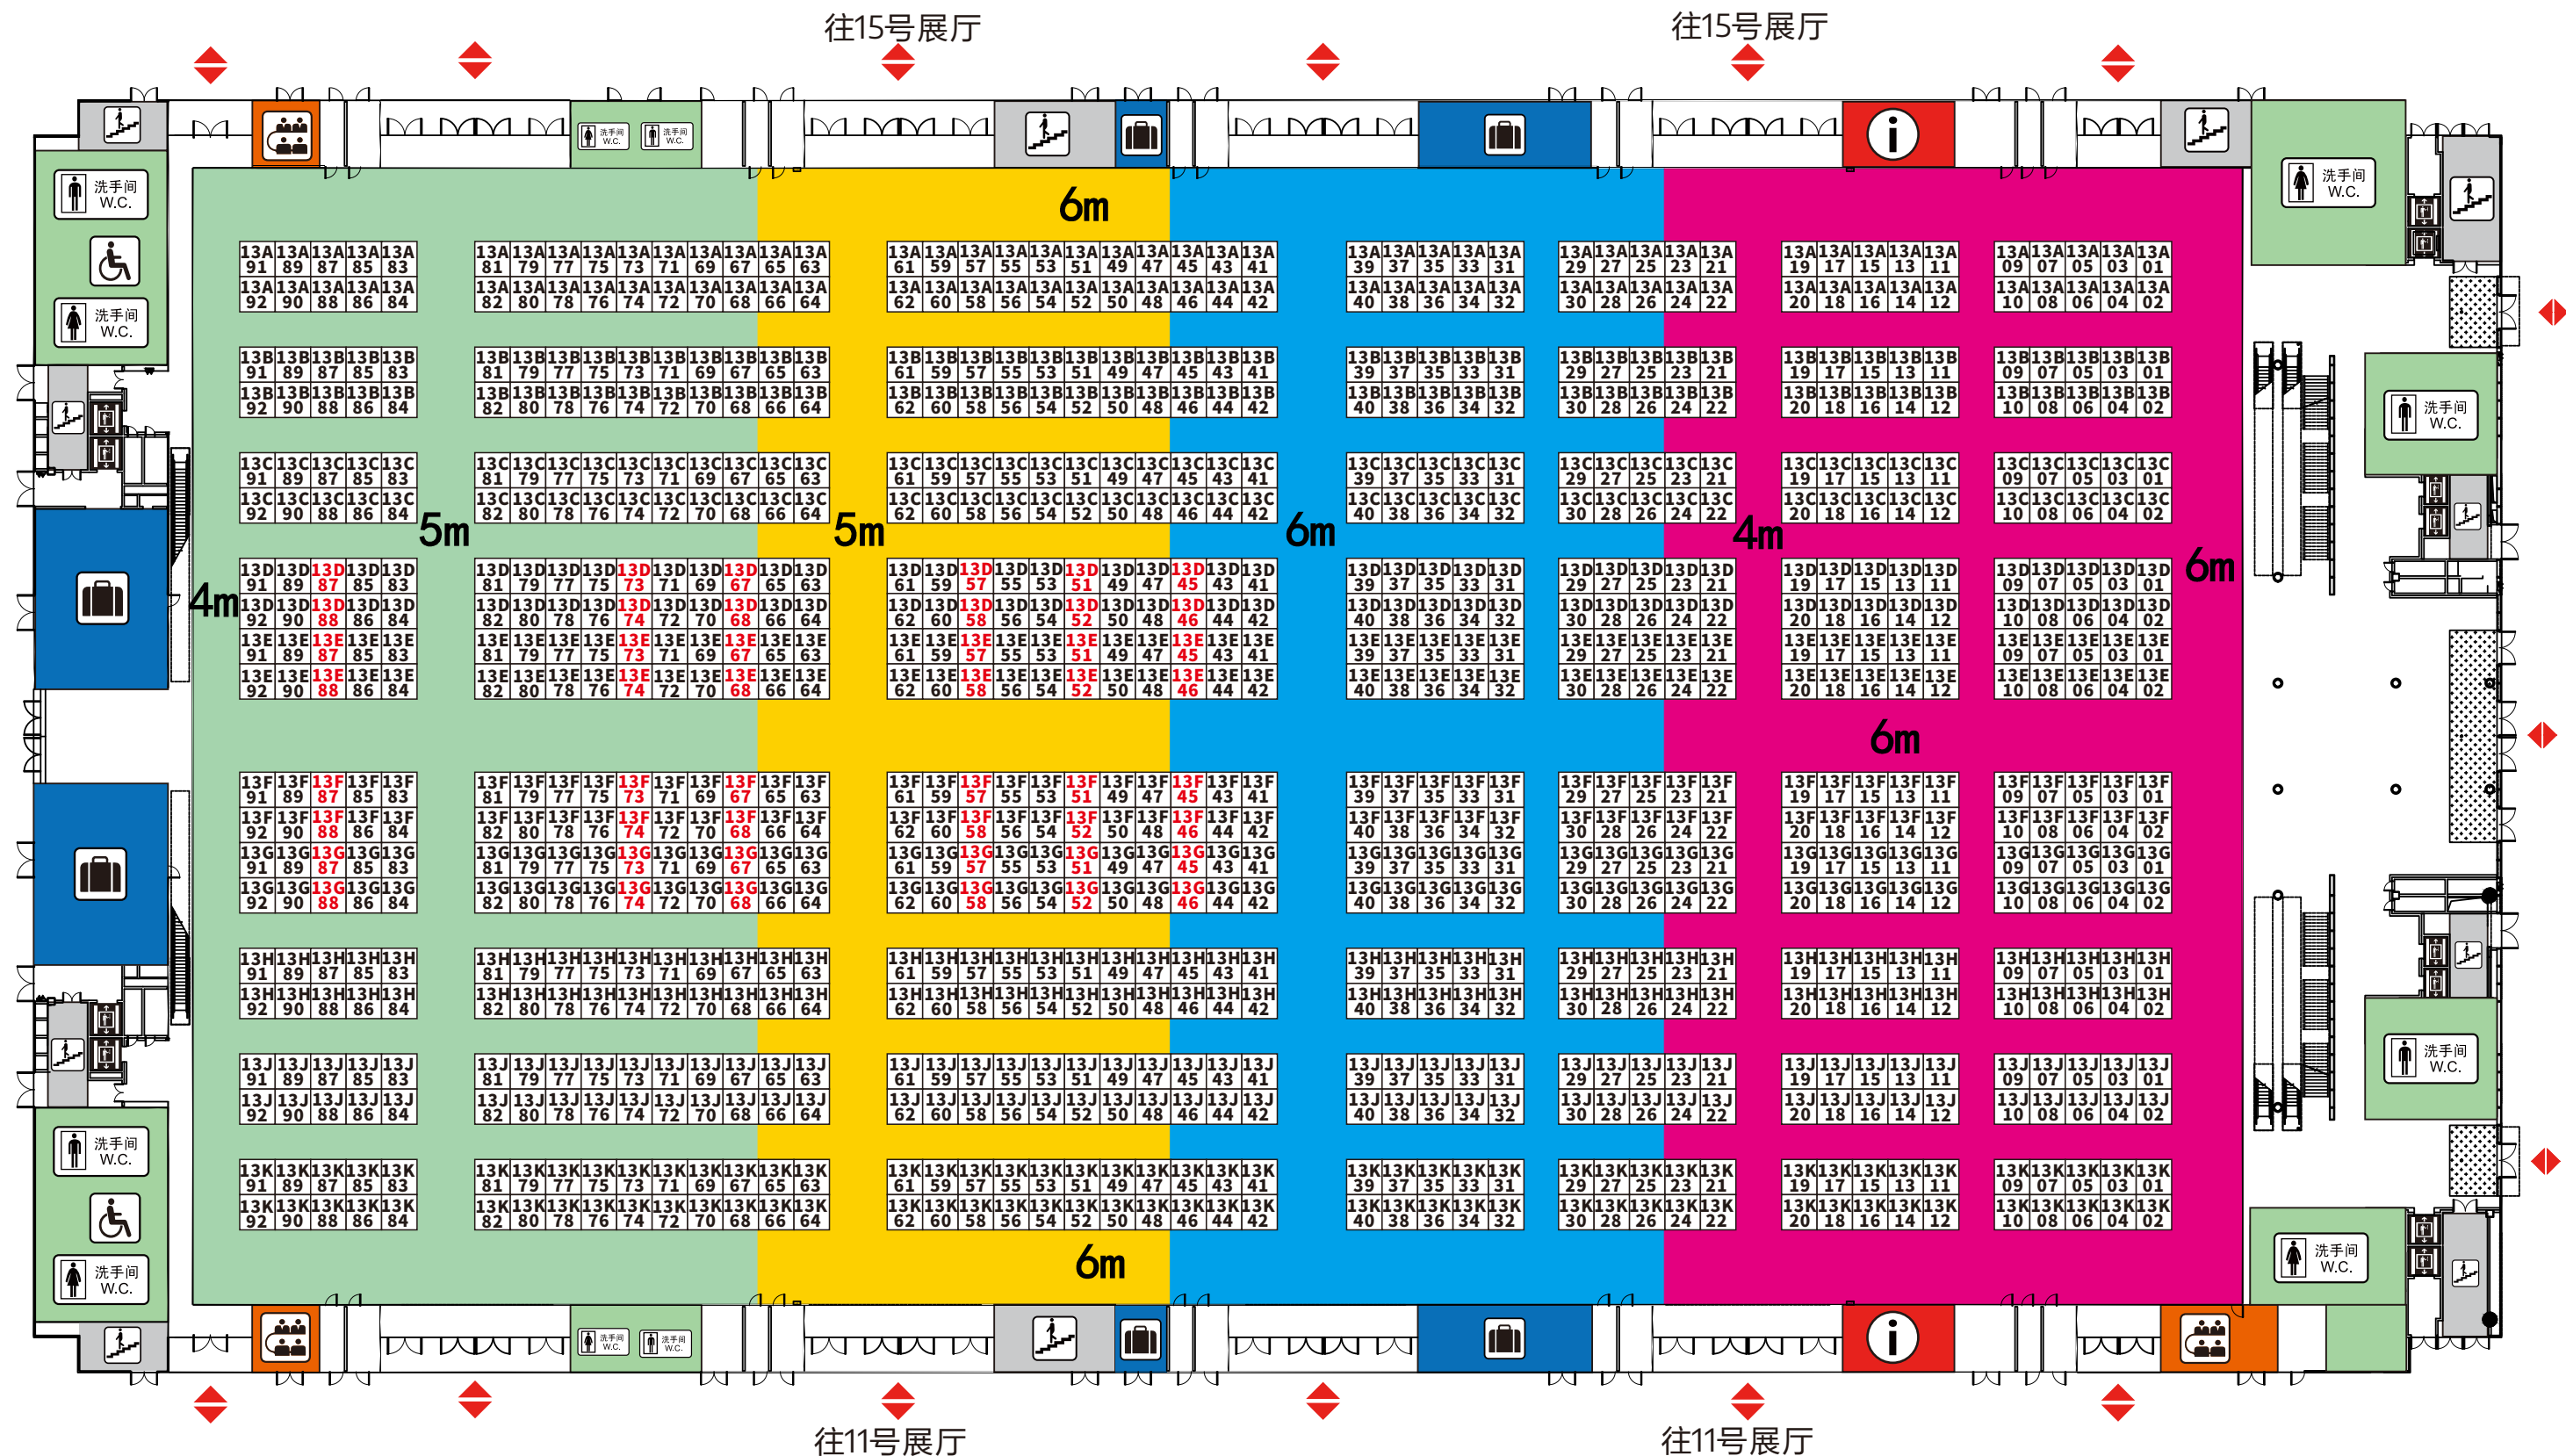

13号馆平面图（一楼）

A 9平方米
单开口: 12200元
双开口: 13200元
净光地: 1290元/平方米
双开口: 900元/个

B 9平方米
单开口: 11800元
双开口: 12600元
净光地: 1240元/平方米
双开口: 900元/个

C 9平方米
单开口: 11300元
双开口: 12100元
净光地: 1210元/平方米
双开口: 900元/个

D 9平方米
单开口: 11000元
双开口: 11900元
净光地: 1180元/平方米
双开口: 900元/个

注: 1、每家展商须加收800元APP(礼贤通)推广费。
2、以上价格不含税, 增值税点另加6%。
3、光地最小起订面积为36平方米。