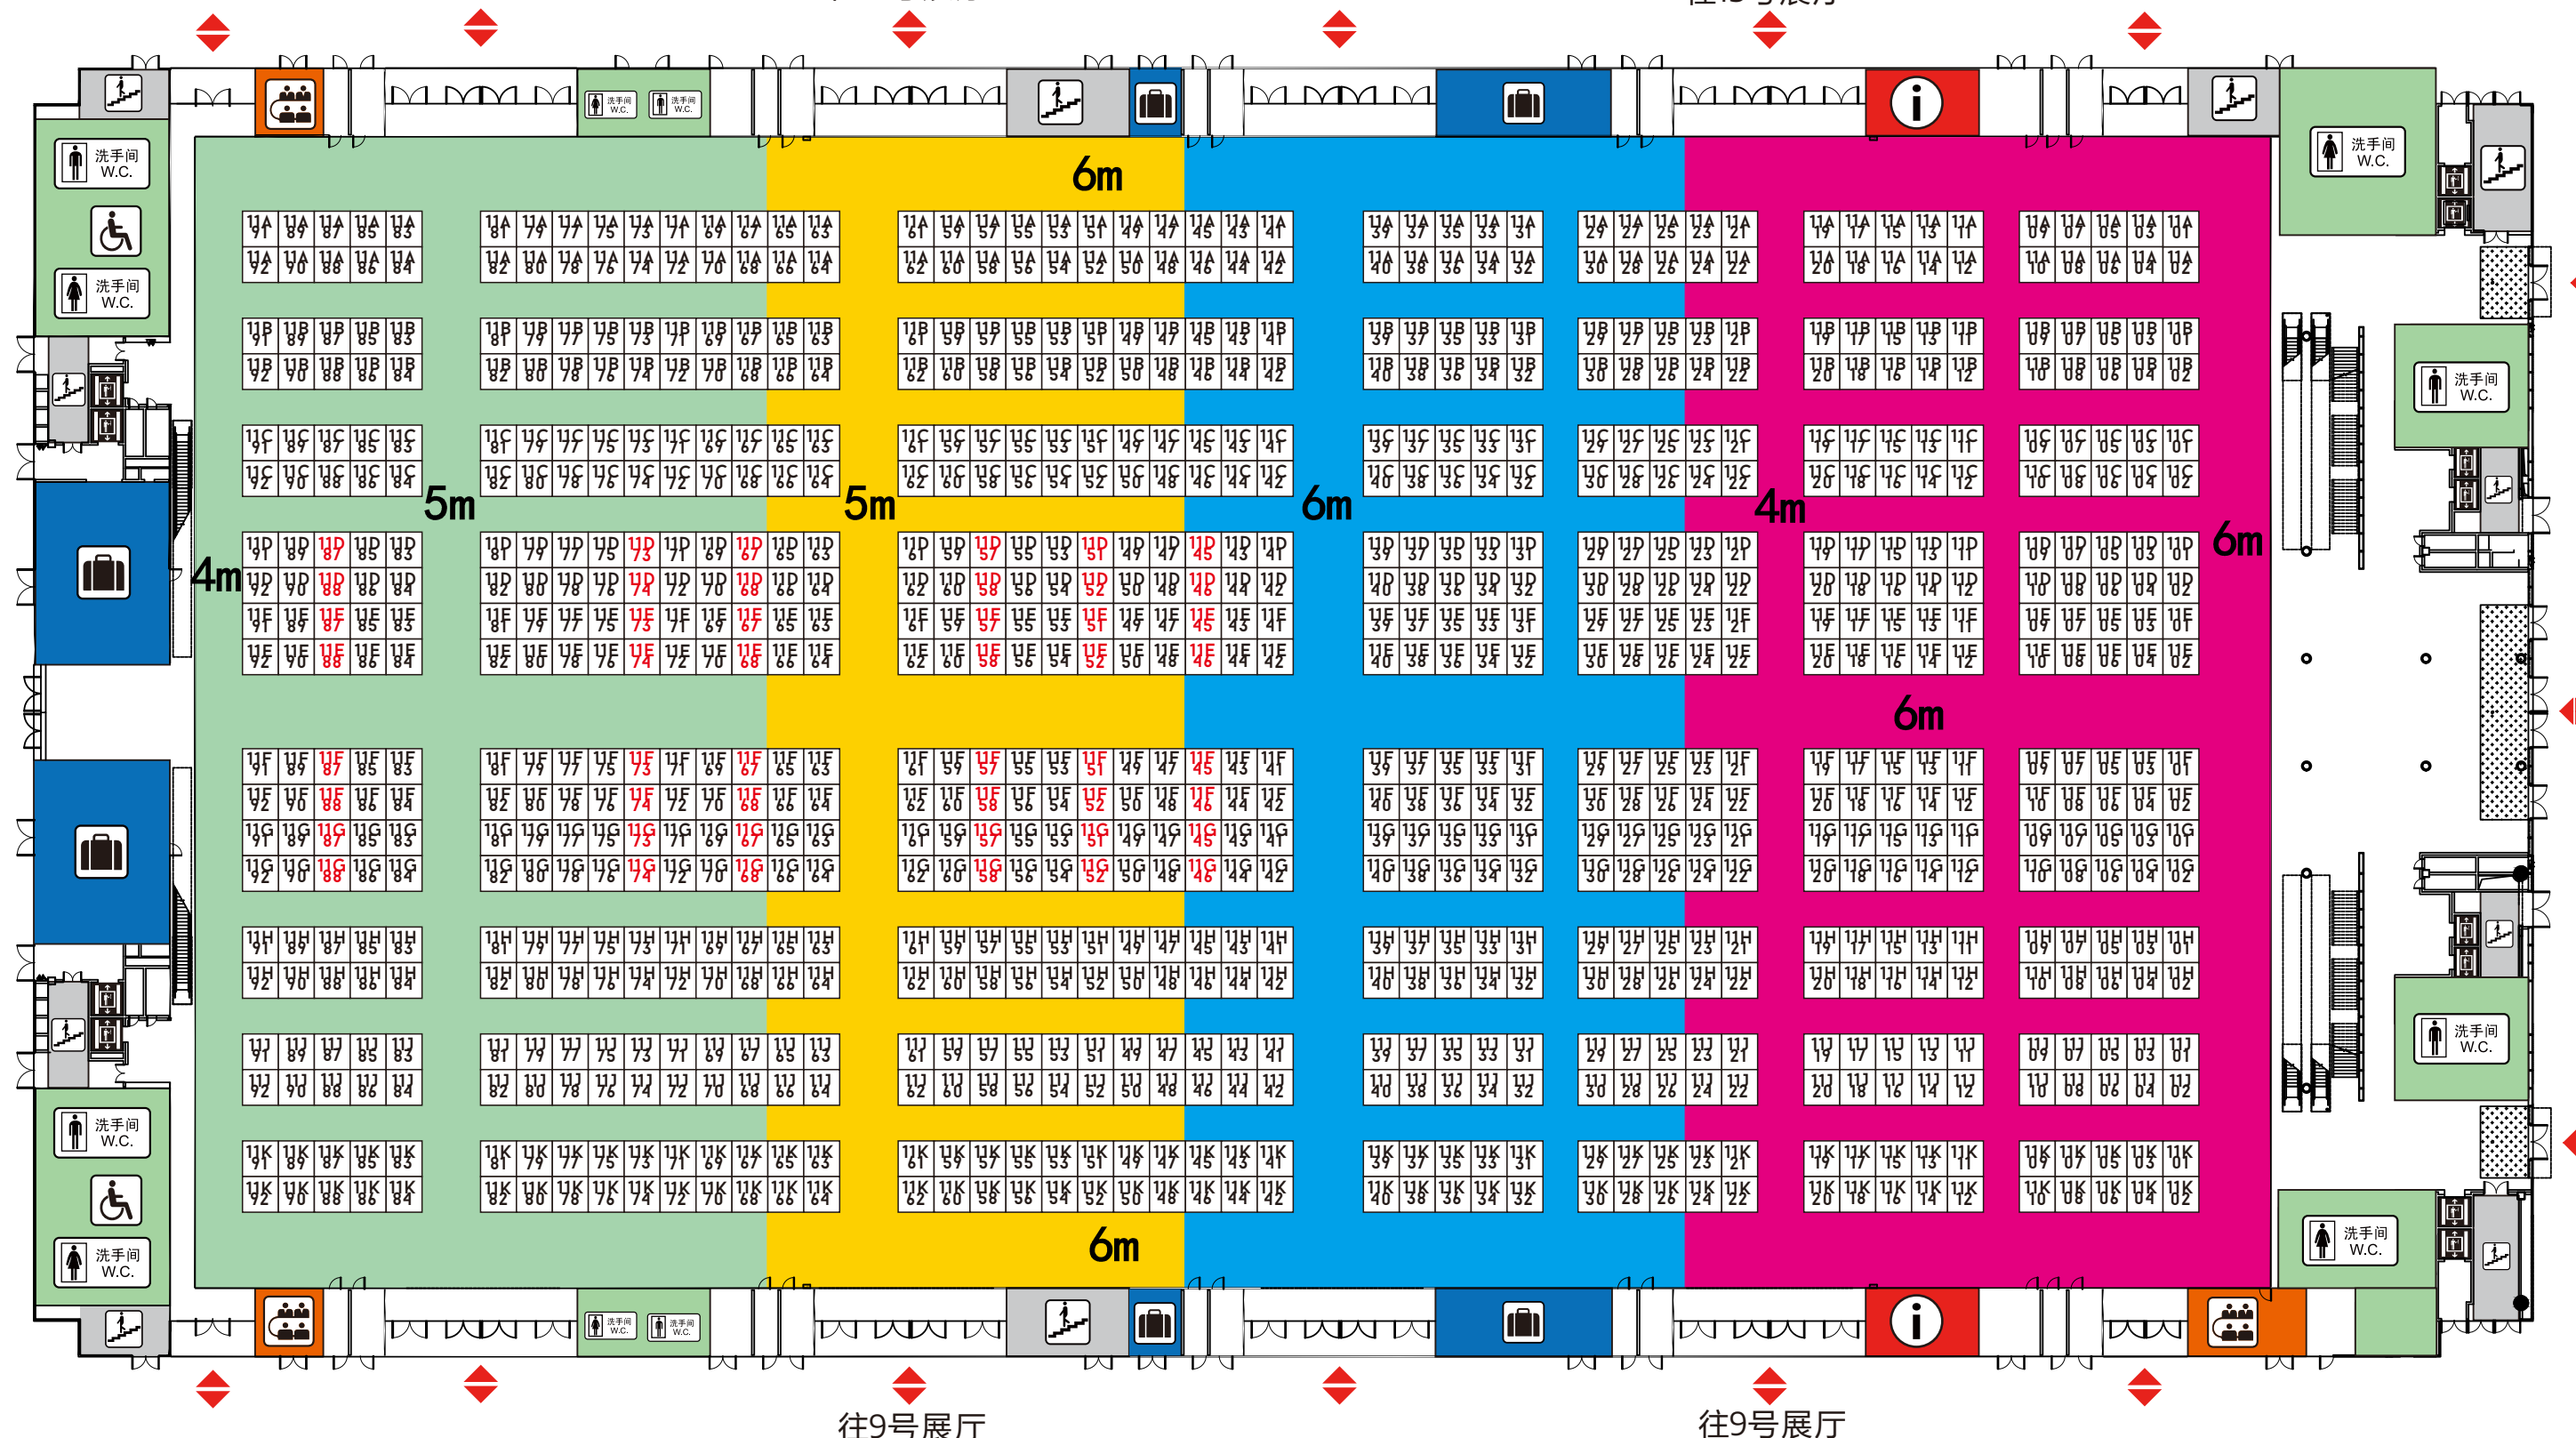

# 10号馆平面图 (一楼)

往12号展厅

往12号展厅

**A** 9平方米  
单开口: 18400元  
双开口: 20500元  
净光地: 1950元/平方米  
双开口: 2000元/个

**B** 9平方米  
单开口: 17700元  
双开口: 19700元  
净光地: 1870元/平方米  
双开口: 2000元/个

**C** 9平方米  
单开口: 16800元  
双开口: 18800元  
净光地: 1800元/平方米  
双开口: 2000元/个

# 11号馆平面图 (一楼)

往13号展厅

往13号展厅

往9号展厅

往9号展厅

**A** 9平方米  
 单开口: 16600元  
 双开口: 17600元  
 净光地: 1760元/平方米  
 双开口: 1200元/个

**B** 9平方米  
 单开口: 15600元  
 双开口: 16600元  
 净光地: 1690元/平方米  
 双开口: 1200元/个

**C** 9平方米  
 单开口: 15000元  
 双开口: 16000元  
 净光地: 1620元/平方米  
 双开口: 1100元/个

# 12号馆平面图（一楼）

往14号展厅

往14号展厅

**A** 9平方米  
 单开口: 16600元  
 双开口: 17600元  
 净光地: 1760元/平方米  
 双开口: 1200元/个

**B** 9平方米  
 单开口: 15600元  
 双开口: 16600元  
 净光地: 1690元/平方米  
 双开口: 1200元/个

**C** 9平方米  
 单开口: 15000元  
 双开口: 16000元  
 净光地: 1620元/平方米  
 双开口: 1100元/个

# 14号馆平面图 (一楼)

往16号展厅

往16号展厅

往12号展厅

往12号展厅

**A** 9平方米  
 单开口: 12200元  
 双开口: 13200元  
 净光地: 1290元/平方米  
 双开口: 900元/个

**B** 9平方米  
 单开口: 11800元  
 双开口: 12600元  
 净光地: 1240元/平方米  
 双开口: 900元/个

**C** 9平方米  
 单开口: 11300元  
 双开口: 12100元  
 净光地: 1210元/平方米  
 双开口: 900元/个